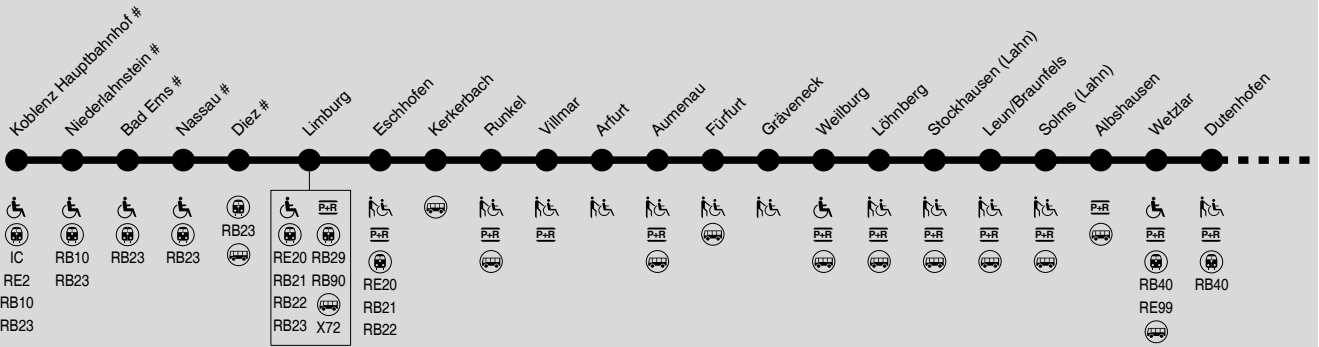

# G 45

Gesamtverkehr RE25, RB45

Koblenz → Limburg → Wetzlar → Gießen → Alsfeld → Fulda

RMV-Servicetelefon: 069 / 24 24 80 24

82

# = Bahnhof ist nicht zum RMV-Tarif erreichbar

: Station für Rollstuhlfahrer zugänglich

: Station für Rollstuhlfahrer mit Hilfe zugänglich

83

: Station für Rollstuhlfahrer zugänglich

: Station für Rollstuhlfahrer mit Hilfe zugänglich