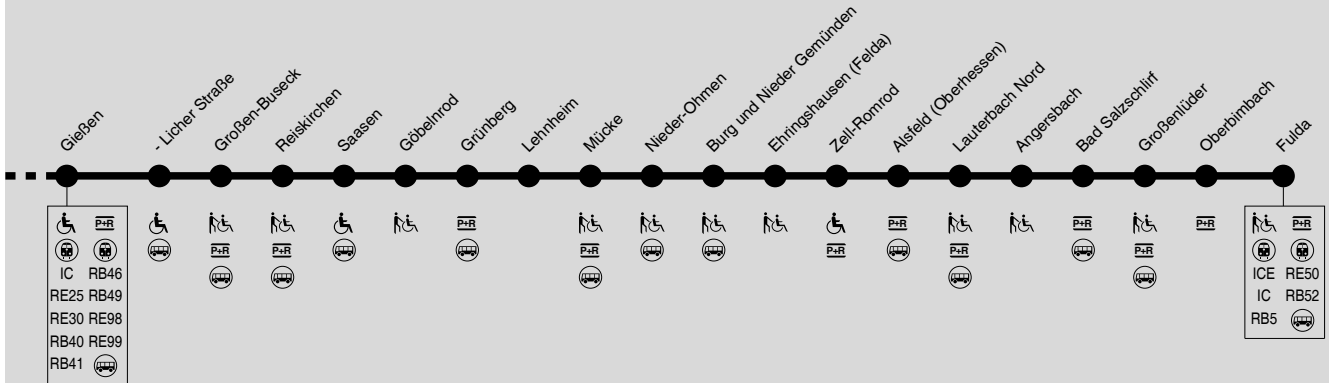

# G 45

Gesamtverkehr RE25, RB45

Koblenz → Limburg → Wetzlar → Gießen → Alsfeld → Fulda

RMV-Servicetelefon: 069 / 24 24 80 24

82

# = Bahnhof ist nicht zum RMV-Tarif erreichbar

: Station für Rollstuhlfahrer zugänglich

: Station für Rollstuhlfahrer mit Hilfe zugänglich

83

: Station für Rollstuhlfahrer zugänglich

: Station für Rollstuhlfahrer mit Hilfe zugänglich