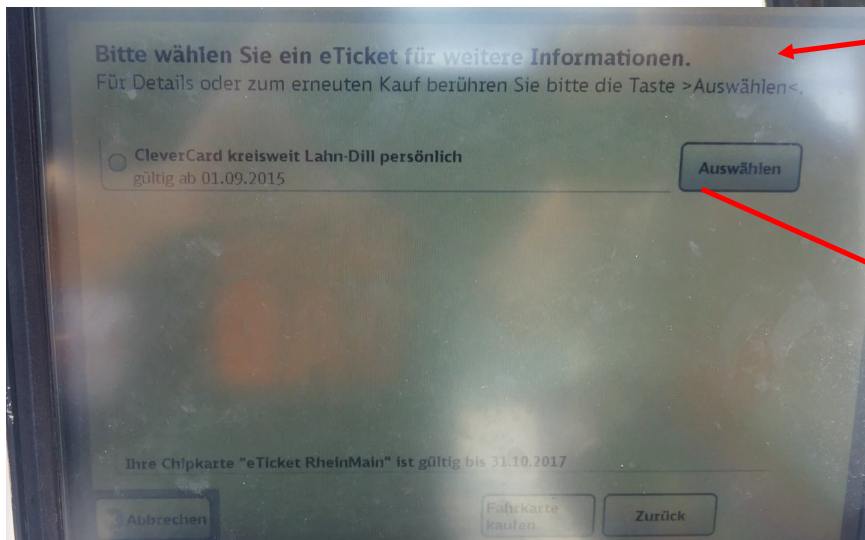

Aktualisierung eines eTickets am Fahrkartenautomat (Stand September 2015)

Ausführung der Aktionsliste zum Aufspielen einer neuen Fahrtberechtigung

☒ Ansicht des Displays: 1.

2.

Aktualisierung eines eTickets am Fahrkartenautomat (Stand September 2015)

Ausführung der Aktionsliste zum Aufspielen einer neuen Fahrtberechtigung

☒ Ansicht des Displays: 3.

4.

5.