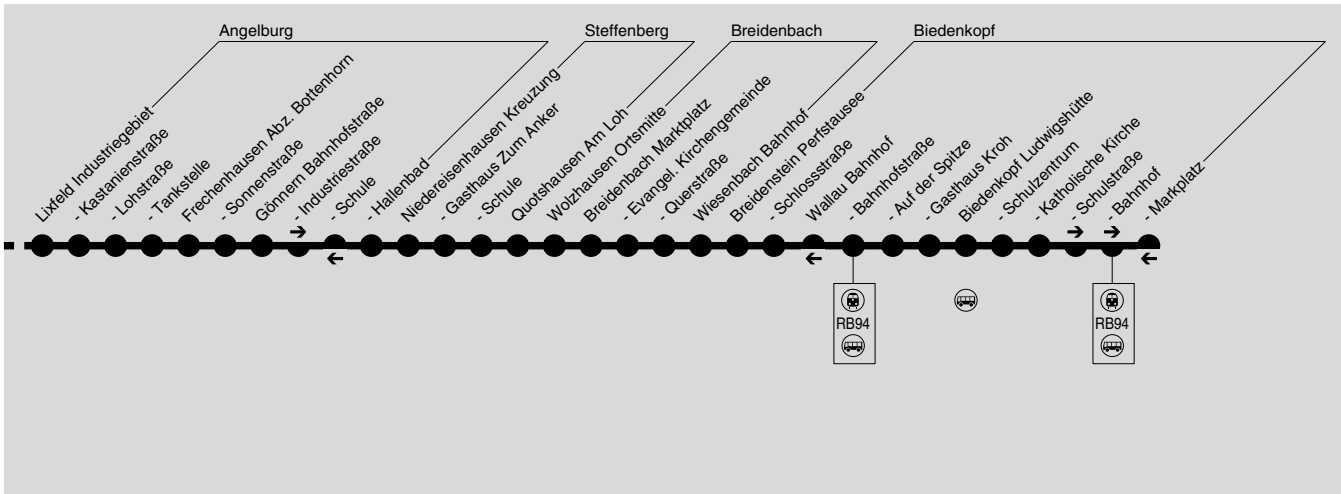

491

Dillenburg → Niedereisenhausen → Biedenkopf

RMV-Servicetelefon: 069 / 24 24 80 24

Montag - Freitag

Verkehrsbeschränkung	bw	S	S	S	S	S	S	S	S	S	S	S	y7	y7			
Hinweise													10				
Dillenburg ZOB 2	5.47				7.09								7.58	9.58	11.58	12.20	13.12
- Jahnstraße	5.50				7.12								8.01	10.01	12.01	12.23	13.15
- Berliner Straße	5.52				7.14								8.03	10.03	12.03	12.25	13.17
- Hammerberg	5.53				7.15								8.04	10.04	12.04	12.26	13.18
Niedersched Adolphshütte	5.55				7.17								8.06	10.06	12.06	12.28	13.20
- Dillbrücke	5.56				7.18								8.07	10.07	12.07	12.29	13.21
- Obere Hauptstraße	5.57				7.20								8.08	10.08	12.08	12.30	13.22
Obersched EAM	5.59				7.21								8.10	10.10	12.10	12.32	13.24
- Kirche	6.01				7.23								8.12	10.12	12.12	12.34	13.26
- Sportplatz					7.24											12.35	13.27
- Post	6.02												8.13	10.13	12.13		
- Abzw Forsthaus Herchenstein	6.03												8.14	10.14	12.14		
- Grube Beilstein	6.04												8.15	10.15	12.15		
- Ölsberg	6.05												8.16	10.16	12.16		
- Nicolausstollen	6.06												8.17	10.17	12.17		
- Herrnberg	6.07												8.18	10.18	12.18		
Hirzenhain Fritz-Stamer-Haus	6.09												8.20	10.20	12.20		
- Wasserscheide	6.11												8.22	10.22	12.22		
- Fa. Bieber	6.12												8.23	10.23	12.23		
- Kaltmühle	6.13												8.24	10.24	12.24		
Lixfeld Industriegebiet	6.14												8.25	10.25	12.25		
- Kastanienstraße	6.15	6.25			6.58							8.08	8.26	10.26	12.26		
- Lohstraße	5.12	6.16	6.26	6.32	7.00							8.10	8.27	10.27	12.27		
- Tankstelle	5.13	6.17	6.27	6.33	7.02							8.12	8.28	10.28	12.28		
Frechenhausen Abzw. Bottenhorn	5.14	6.19	6.28	6.34	7.03							8.13	8.30	10.30	12.30		
- Sonnenstraße	5.15	6.20	6.29	6.36	7.05							8.15	8.31	10.31	12.31		
Gönnern Bahnhofstraße	5.17	6.22	6.31	6.38			7.16					8.17	8.33	10.33	12.33		
- Industriestraße	5.18	6.23	6.32	6.40			7.18					8.19	8.34	10.34	12.34		
- Hallenbad	5.19	6.24	6.33	6.41			7.20					8.20	8.35	10.35	12.35		
Niedereisenhausen Kreuzung an	5.21	6.27	6.36	6.44									8.38	10.38	12.38		
Niedereisenhausen Kreuzung ab	5.21	6.36	6.36	6.44							7.38		8.38	10.38	12.38