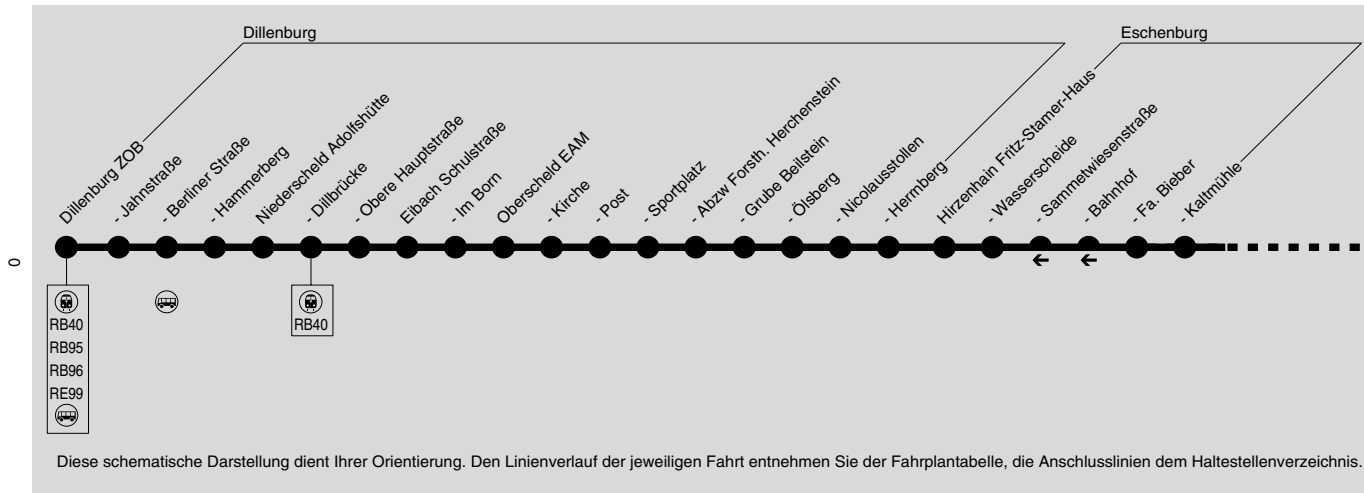

491

Dillenburg → Niedereisenhausen → Biedenkopf

RMV-Servicetelefon: 069 / 24 24 80 24