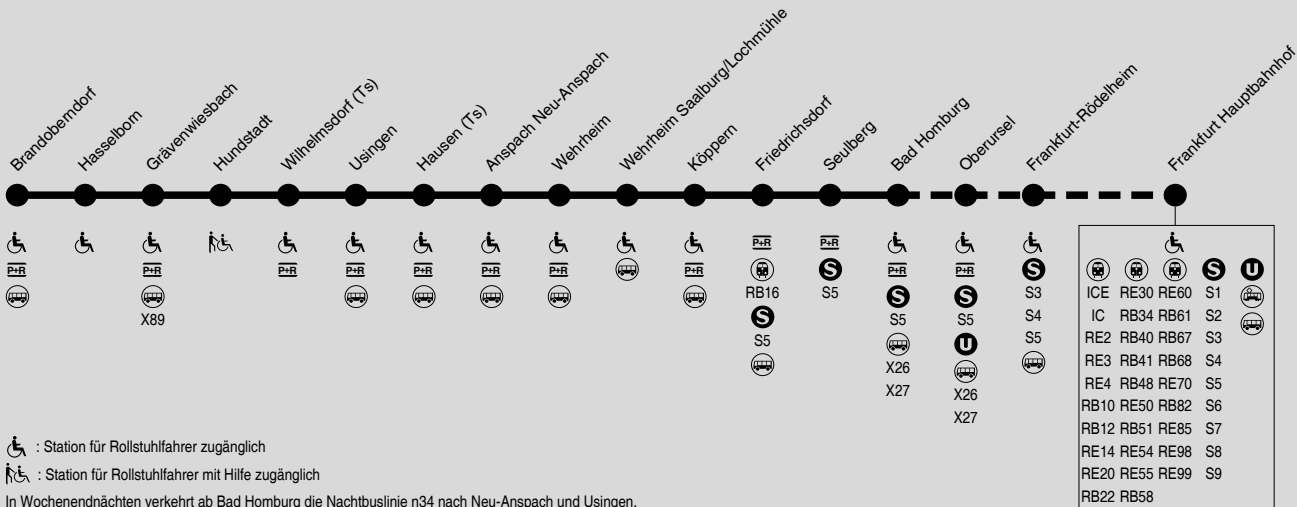

# RB15

Brandoberndorf → Grävenwiesbach → Usingen →  
Friedrichsdorf → Bad Homburg (→ Frankfurt)

RMV-Servicetelefon: 069 / 24 24 80 24

Die Umsteigezeit in Bad Homburg zum sicheren Erreichen eines Anschlusses beträgt mindestens 4 Minuten. Züge mit kürzeren Übergangszeiten können nicht sicher erreicht werden.