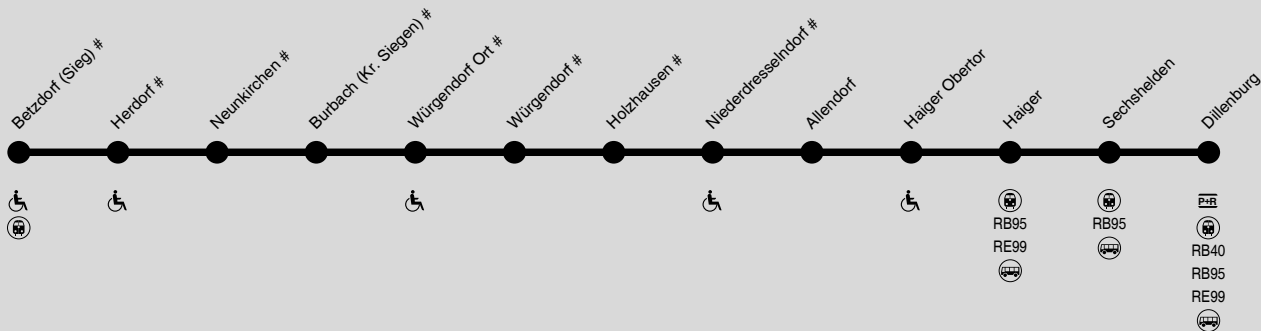

RB96 Betzdorf → Haiger → Dillenburg

RMV-Servicetelefon: 069 / 24 24 80 24

Am 24.12. und 31.12. Verkehr wie Samstag

= Bahnhof ist nicht zum RMV-Tarif erreichbar

: Station für Rollstuhlfahrer zugänglich

Montag - Freitag

Die Stationen Würgendorf Ort und Sechshelden werden als Bedarfshalte bedient. Fahrgäste bitte im Zug beim Triebfahrzeugführer melden bzw. an der Station bemerkbar machen.

RB96 Dillenburg → Haiger → Betzdorf