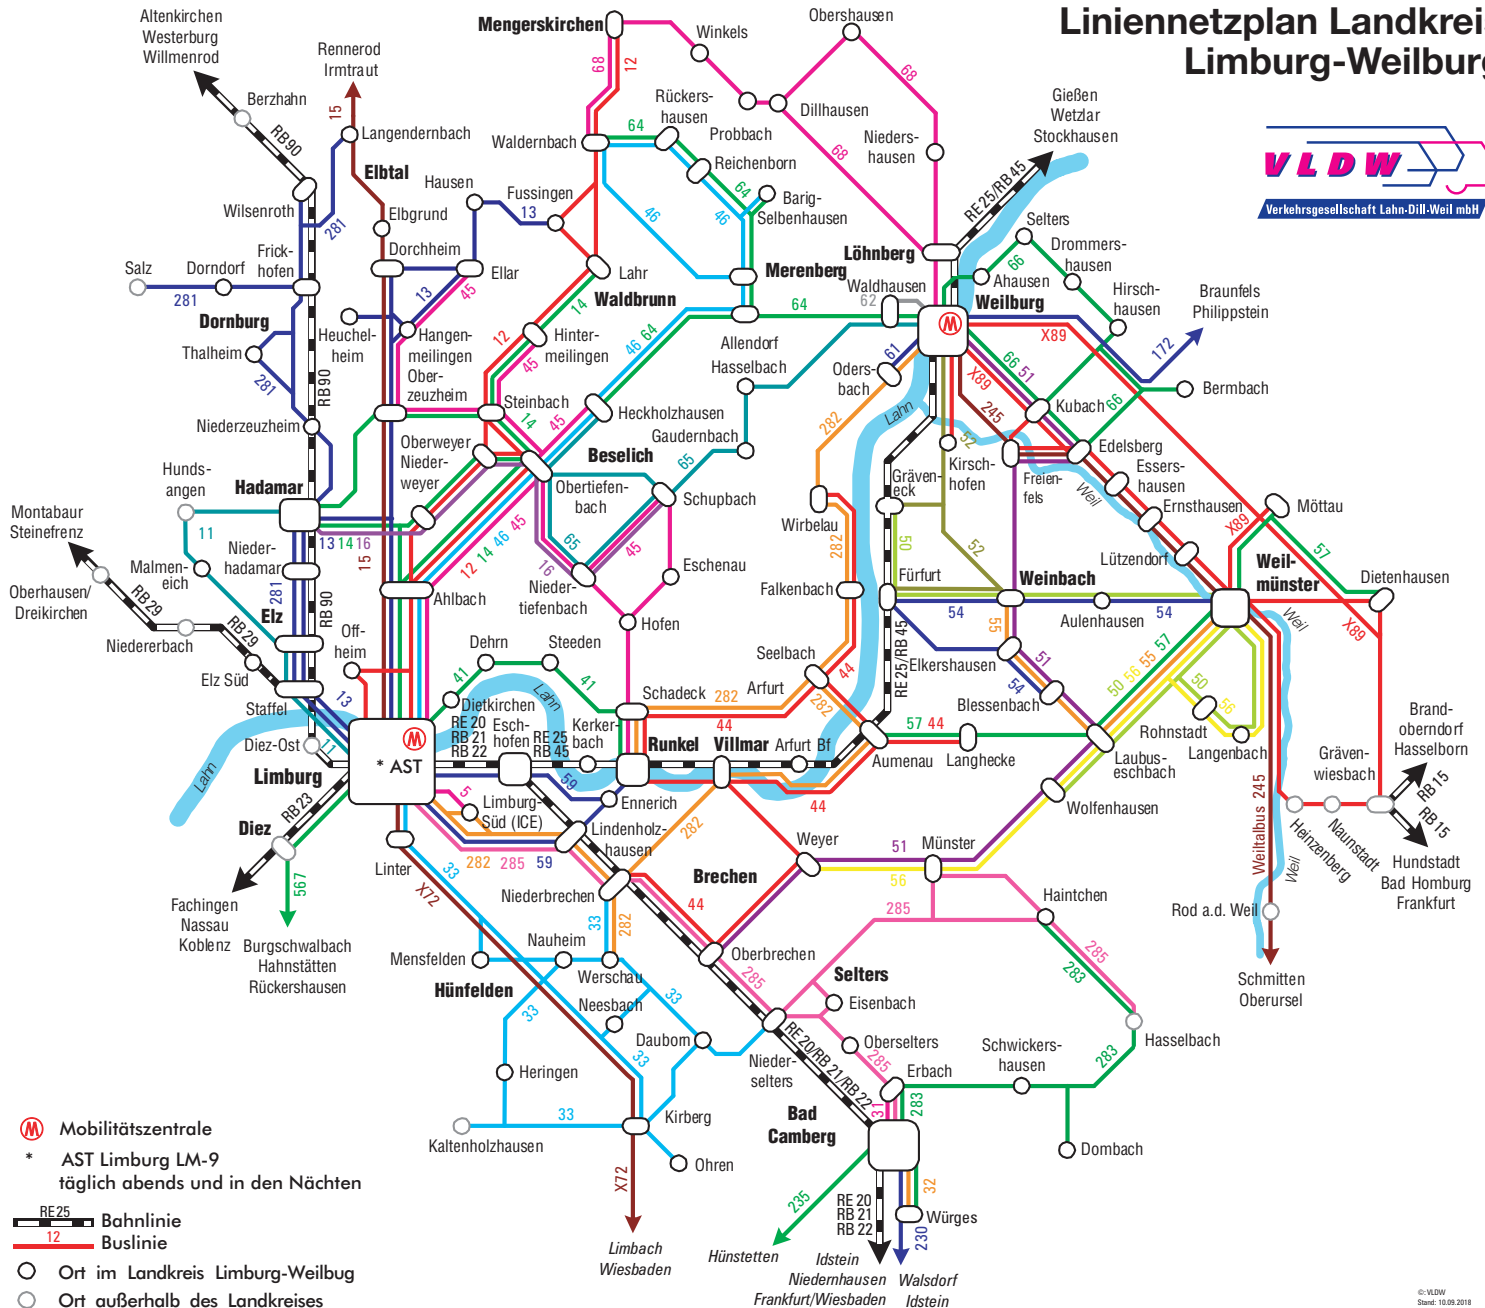

Linienetzplan Landkreis Limburg-Weilburg

- Mobilitätszentrale
- * AST Limburg LM-9 täglich abends und in den Nächten
- Bahnlinie
- Buslinie
- Ort im Landkreis Limburg-Weilburg
- Ort außerhalb des Landkreises