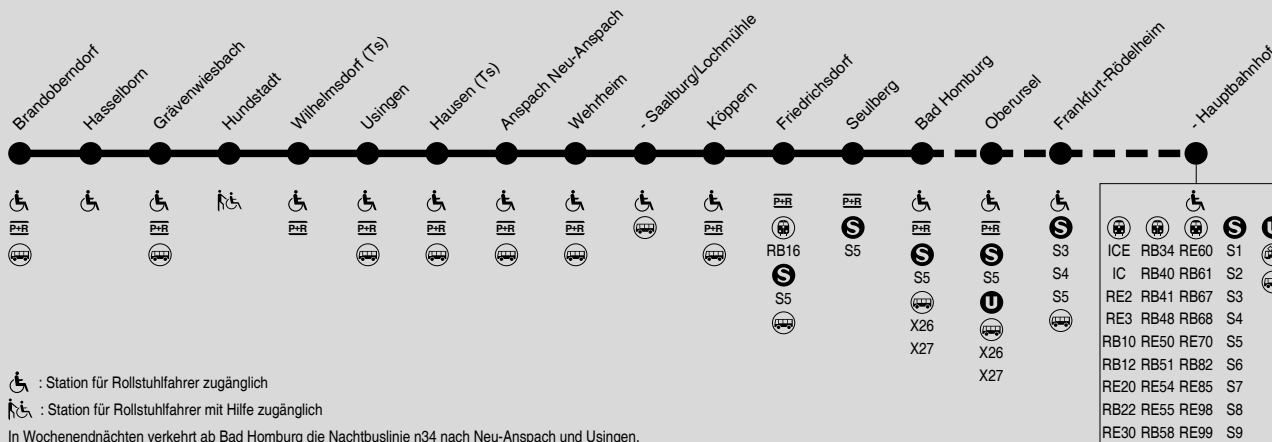

RB15

Brandoberndorf → Grävenwiesbach → Usingen →
Friedrichsdorf → Bad Homburg (→ Frankfurt)

RMV-Servicetelefon: 069 / 24 24 80 24

Montag - Freitag

Hinweise			ME		ME				ME											
Brandoberndorf	ab	4.43	5.13	6.13	6.43	7.13			8.27	9.27	10.57	11.57								
Hasselborn		4.47	5.17	6.17	6.47	7.17			8.31	9.31	11.01	12.01								
Grävenwiesbach	an	4.52	5.22	6.22	6.52	7.22			8.36	9.36	11.06	12.06								
Grävenwiesbach	ab	4.53	5.23	5.37	6.07	6.23	6.37	6.53	7.07	7.23	7.37	7.57	8.37	9.37	10.07	10.37	11.07	11.37	12.07	12.37
Hundstadt		4.56	5.26	5.40	6.10	6.26	6.40	6.56	7.10	7.26	7.40	8.00	8.40	9.40	10.10	10.40	11.10	11.40	12.10	12.40
Wilhelmsdorf (Ts)		5.00	5.30	5.44	6.14	6.30	6.44	7.00	7.14	7.30	7.44	8.04	8.44	9.44	10.14	10.44	11.14	11.44	12.14	12.44
Usingen	an	5.06	5.36	5.50	6.20	6.36	6.50	7.06	7.20	7.36	7.50	8.10	8.50	9.50	10.20	10.50	11.20	11.50	12.20	12.50
Usingen	ab	5.09	5.37	5.53	6.23	6.37	6.53	7.07	7.23	7.37	7.53	8.13	8.53	9.53	10.23	10.53	11.23	11.53	12.23	12.53
Hausen (Ts)		5.12	5.41	5.57	6.27	6.41	6.57	7.11	7.27	7.41	7.57	8.17	8.57	9.57	10.27	10.57	11.27	11.57	12.27	12.57
Anspach Neu-Anspach		5.16	5.43	6.00	6.30	6.43	7.00	7.13	7.30	7.43	8.00	8.20	9.00	10.00	10.30	11.00	11.30	12.00	12.30	13.00
Wehrheim		5.21	5.48	6.06	6.36	6.48	7.06	7.18	7.36	7.48	8.06	8.26	9.06	10.06	10.36	11.06	11.36	12.06	12.36	13.06
- Saalburg/Lochmühle		5.24	5.51	6.10	6.40	6.51	7.10	7.21	7.40	7.51	8.10	8.33	9.10	10.10	10.40	11.10	11.40	12.10	12.40	13.10
Köppern		5.30	5.57	6.16	6.46	6.57	7.16	7.26	7.46	7.57	8.16	8.39	9.16	10.16	10.46	11.16	11.46	12.16	12.46	13.16
Friedrichsdorf	an	5.33	6.00	6.19	6.49	7.00	7.19	7.29	7.48	8.00	8.19	8.42	9.19	10.19	10.49	11.19	11.49	12.19	12.49	13.19
Friedrichsdorf	ab	5.34	6.01	6.20	6.50	7.01	7.20	7.29	7.50	8.01	8.20	8.43	9.20	10.20	10.50	11.20	11.50	12.20	12.50	13.20
Seulberg		5.36		6.22	6.52		7.22	7.31	7.52		8.22		9.22	10.22	10.52	11.22	11.52	12.22	12.52	13.22
Bad Homburg	an	5.40	6.06	6.26	6.56	7.06	7.26	7.35	7.56	8.06	8.26	8.49	9.26	10.26	10.56	11.26	11.56	12.26	12.56	13.26
S5 Bad Homburg	ab	5.45	6.15	6.30	7.00	7.15	7.30	7.45	7.59	8.15	8.30	8.59	9.30	10.30	10.59	11.30	11.59	12.30	12.59	13.30
S5 Ffm Hauptbahnhof	an	6.06	6.36	6.51	7.21	7.36	7.51	8.06	8.21	8.36	8.51	9.21	9.51	10.51	11.21	11.51	12.21	12.51	13.21	13.51
S5 Ffm Süd	an	6.17	6.47	7.02	7.32	7.47	8.02	8.17	8.32	8.47	9.02	9.32	10.02	11.02	11.32	12.02	12.32	13.02	13.32	14.02
Bad Homburg	ab		6.06		7.06		7.36		8.06		8.50									
Oberursel			6.10		7.10		7.40		8.10		8.55									
Ffm Rödelheim			6.17		7.17		7.47		8.17		9.02									
- Hauptbahnhof	an		6.28		7.28		7.58		8.28		9.13									

ME = Im Regelfall verkehrt hier ein Fahrzeug mit mobiler Einstiegshilfe.

25.06. - 12.10.2018: Sanierung des Hasselborner Tunnels mit Schienenersatzverkehr zwischen Grävenwiesbach und Brandoberndorf

Die Umsteigezeit in Bad Homburg zum sicheren Erreichen eines Anschlusses beträgt mind. 4 Minuten. Züge mit kürzeren Übergangszeiten können nicht sicher erreicht werden.