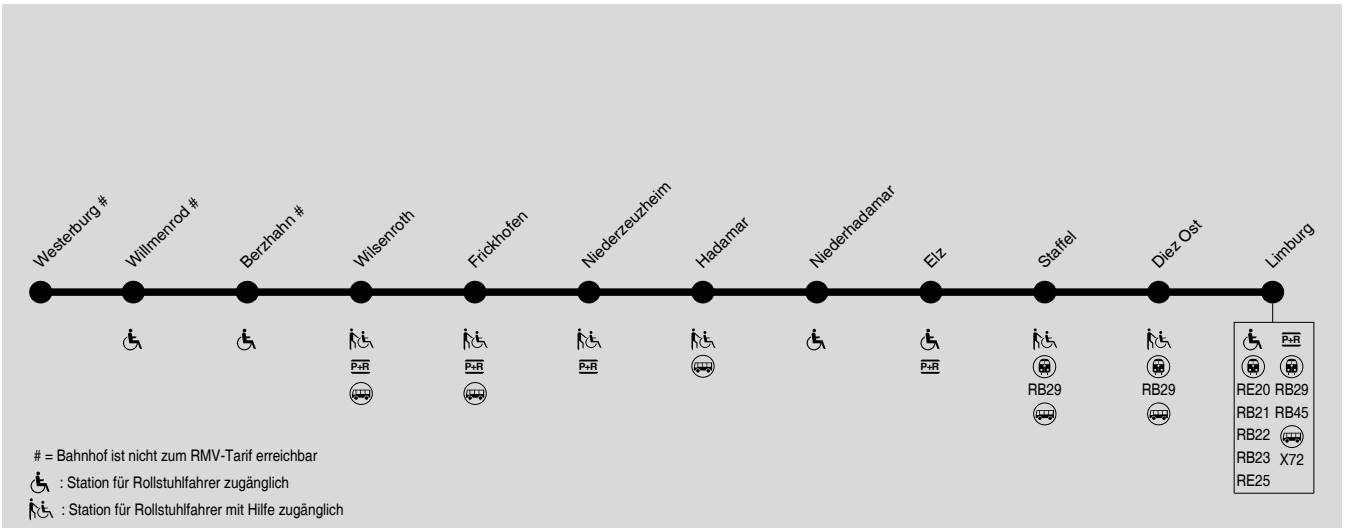

RB90 Westerburg → Hadamar → Limburg

RMV-Servicetelefon: 069 / 24 24 80 24

112

Montag - Freitag

Westerburg #	ab	4.28	4.58	5.28	6.03	6.29	7.33	9.01	9.33	11.33	13.07	13.34	15.07	15.34	16.56	17.31	18.31	19.28	21.15
Willmenrod #		4.32	5.02	5.32	6.07	6.34	7.38	9.05	9.38	11.38	13.11	13.38	15.11	15.38	17.00	17.36	18.35	19.32	21.19
Berzhahn #		4.35	5.05	5.35	6.10	6.36	7.40	9.08	9.40	11.40	13.14	13.41	15.14	15.41	17.03	17.38	18.38	19.35	21.22
Wilsenroth		4.38	5.08	5.38	6.13	6.44	7.44	9.11	9.44	11.44	13.18	13.44	15.18	15.44	17.06	17.42	18.41	19.38	21.25
Frickhofen		4.42	5.12	5.42	6.18	6.48	7.48	9.15	9.48	11.48	13.22	13.48	15.22	15.48	17.11	17.46	18.46	19.43	21.29
Niederzeuzheim		4.48	5.18	5.48	6.24	6.54	7.54	9.21	9.54	11.54	13.28	13.54	15.28	15.54	17.17	17.52	18.52	19.49	21.35
Hadamar		4.52	5.22	5.52	6.28	6.58	7.58	9.25	9.58	11.58	13.32	13.58	15.32	15.58	17.26	17.57	18.56	19.52	21.39
Niederhadamar		4.55	5.25	5.55	6.31	7.01	8.01	9.28	10.01	12.01	13.35	14.01	15.35	16.01	17.29	18.00	18.58	19.55	21.42
Elz		4.58	5.28	5.58	6.35	7.04	8.04	9.31	10.04	12.04	13.38	14.04	15.38	16.04	17.32	18.03	19.01	19.58	21.45
Staffel		5.02	5.32	6.03	6.38	7.07	8.07	9.34	10.08	12.08	13.41	14.08	15.45	16.08	17.35	18.07	19.08	20.02	21.49
Diez Ost		5.06	5.36	6.07	6.42	7.11	8.11	9.38	10.12	12.12	13.46	14.12	15.50	16.12	17.39	18.12	19.12	20.06	21.53
Limburg	an	5.10	5.40	6.10	6.45	7.15	8.15	9.42	10.15	12.15	13.50	14.15	15.53	16.15	17.44	18.15	19.15	20.12	21.57
☒ G 20 Limburg	ab	5.18	5.55	6.25	6.55	7.18	8.18	10.18	12.18	13.55	14.18	15.55	16.18	17.55	18.18	19.18	20.18	22.18	
☒ G 20 Niedermhausen	an	5.57	6.27	6.57	7.27	7.57	8.57	10.57	12.57	14.27	14.57	16.27	16.57	18.27	18.57	19.57	20.57	22.58	
☒ G 20 Frankfurt Hauptbahnhof	an	6.28	6.58	7.28	7.58	8.28	9.28	11.28	13.28	14.58	15.28	16.58	17.28	19.03	19.28	20.28	21.28	23.33	