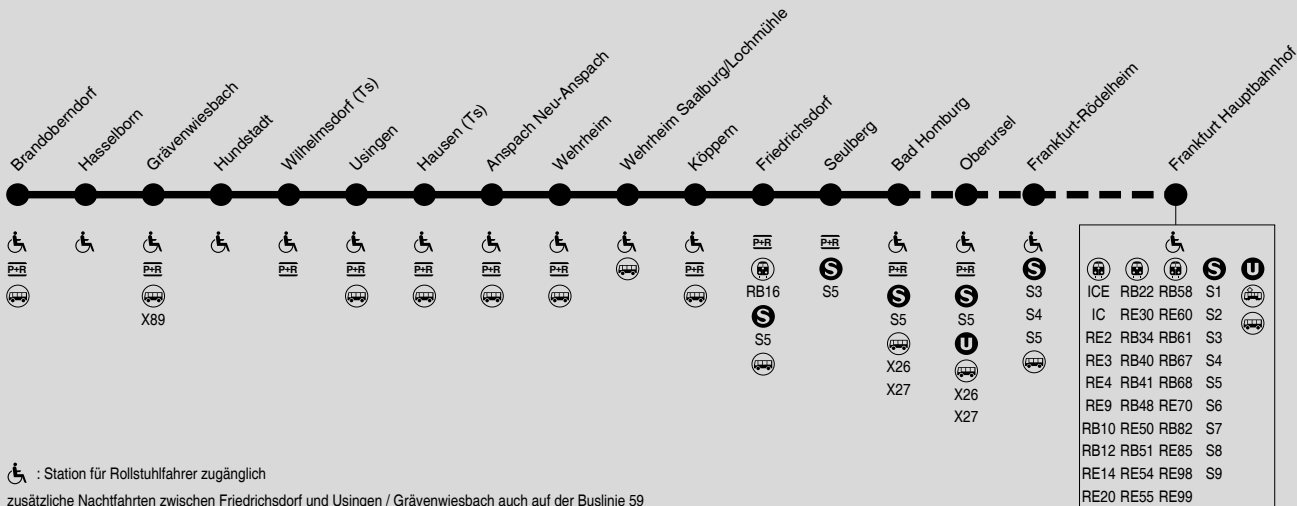

RB15

Brandoberndorf → Grävenwiesbach → Usingen →
Friedrichsdorf → Bad Homburg (→ Frankfurt)

RMV-Servicetelefon: 069 / 24 24 80 24

56