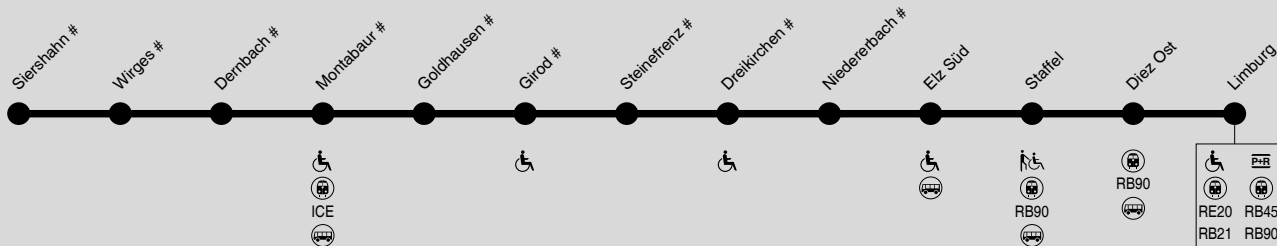

RB29 Siershahn → Montabaur → Limburg

RMV-Servicetelefon: 069 / 24 24 80 24

84

= Bahnhof ist nicht zum RMV-Tarif erreichbar

: Station für Rollstuhlfahrer zugänglich

: Station für Rollstuhlfahrer mit Hilfe zugänglich

Montag - Freitag

Am 24.12. und 31.12. Verkehr wie Samstag

Verkehrsbeschränkung													WE				
Siershahn #	ab	5.09	6.26	7.07	8.13	8.57	10.00	11.10	12.20	13.15	14.09	15.10	16.53	18.08	18.57	20.07	21.14
Wirges #		5.13	6.30	7.11	8.17	9.01	10.04	11.14	12.24	13.19	14.13	15.14	16.57	18.12	19.01	20.11	21.18
Dernbach #		5.16	6.33	7.13	8.20	9.04	10.06	11.16	12.27	13.22	14.16	15.17	17.00	18.15	19.04	20.14	21.21
Montabaur #	an	5.21	6.38	7.19	8.25	9.09	10.12	11.22	12.32	13.27	14.21	15.22	17.05	18.20	19.09	20.19	21.26

WE = nur Nächte Fr/Sa, Sa/So und vor
Feiertagen

In Niedernhausen bestehen zusätzliche Anschlüsse auf die nach Frankfurt.

RB29 Limburg → Montabaur → Siershahn

RMV-Servicetelefon: 069 / 24 24 80 24

Montag - Freitag

WE = nur Nächte Fr/Sa, Sa/So und vor
Feiertagen

In Niedermhausen bestehen zusätzliche Anschlüsse von der  aus Frankfurt.