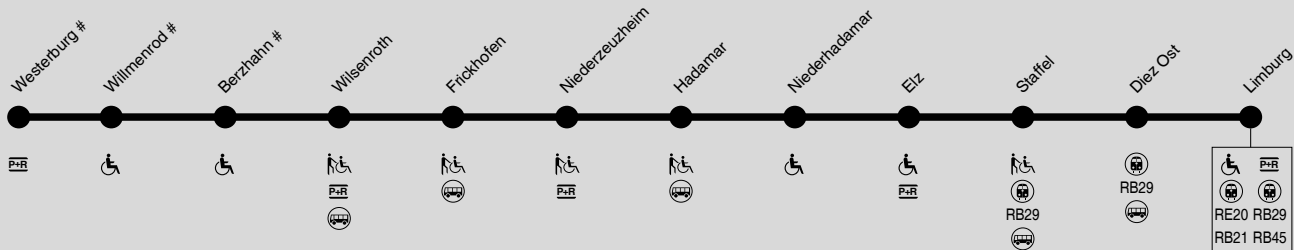

**RB90** Westerburg → Hadamar → Limburg

RMV-Servicetelefon: 069 / 24 24 80 24

126

= Bahnhof ist nicht zum RMV-Tarif erreichbar

: Station für Rollstuhlfahrer zugänglich

: Station für Rollstuhlfahrer mit Hilfe zugänglich

Weitere Fahrten zwischen Westerburg und Au (Sieg) im Fahrplan der Hessischen Landesbahn

Wegen Bauarbeiten kommt es vom 04.07. - 16.08.2020 zu Fahrplanänderungen.

RB90 Westerburg → Hadamar → Limburg

Sonn- und Feiertag

Weitere Fahrten zwischen Westerburg und Au (Sieg) im Fahrplan der Hessischen Landesbahn

Wegen Bauarbeiten kommt es vom 04.07. - 16.08.2020 zu Fahrplanänderungen.

- Süd																					2.11	
Hadamar Stadtmitte																						2.15
- Hadamar	21.02	22.20	23.04																			
Niederzeuzheim	21.06	22.24	23.09																			
- Ort																						2.20
Frickhofen	21.12	22.30	23.15																			2.32
Wilsenroth	21.17	22.35	23.20																			2.36
Berzhahn #	21.20	22.38	23.23																			
- Ortsmitte																						2.40
Willmenrod Ortsmitte																						2.44
- Willmenrod #	21.23	22.41	23.26																			
Westerburg #	an 21.27	22.45	23.29																			2.50

Weitere Fahrten zwischen Westerburg und Au (Sieg) im Fahrplan der Hessischen Landesbahn

Wegen Bauarbeiten kommt es vom 04.07. - 16.08.2020 zu Fahrplanänderungen.