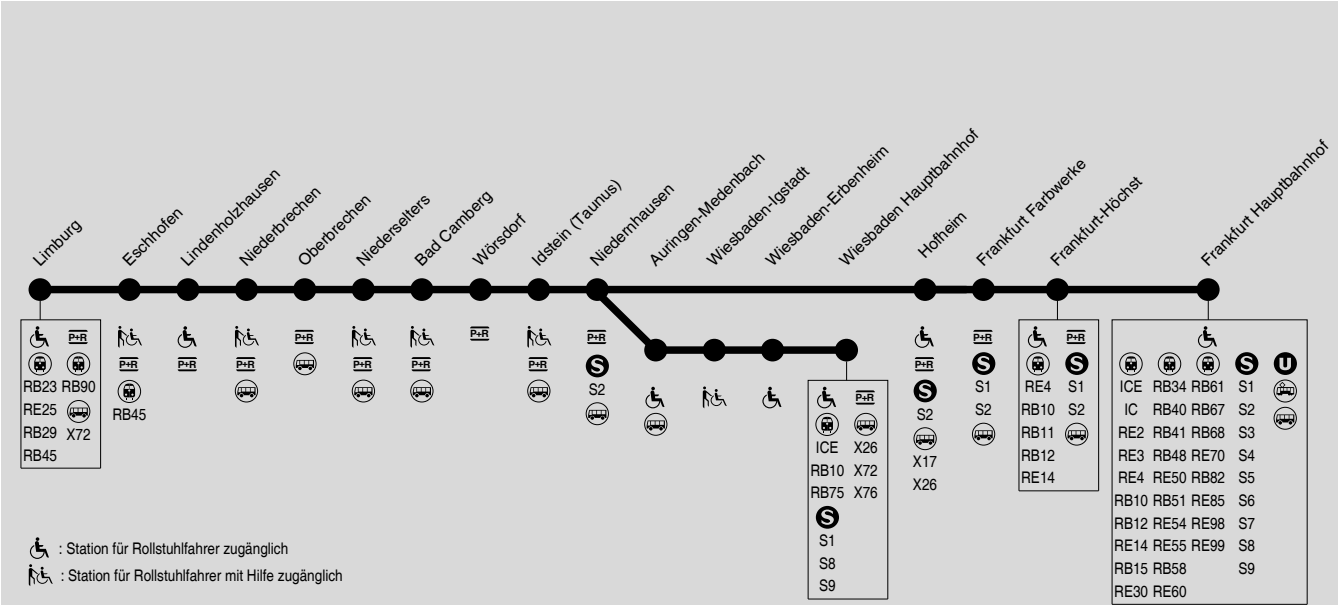

G 20

Gesamtverkehr RE20, RB21, RB22

Limburg → Niedernhausen → Frankfurt / Wiesbaden

RMV-Servicetelefon: 069 / 24 24 80 24

Montag - Freitag

Am 24.12. und 31.12. Verkehr wie Samstag

Linie	RB22	RB21	RB22	RB21	RB22	RB21	RB22	RE20	RB21	RB22	RB21	RE20	RB22	RB21	RE20	RB22	RB21	RE20	RB21	
Limburg	ab	4.18		4.48		5.18		5.30	5.55		6.00	6.10	6.25	6.30	6.38	6.55	7.18		7.55	
Eschhofen		4.22		4.52		5.22		5.35	5.59		6.05	6.14	6.29	6.35	6.43	6.59	7.22		7.59	
Lindenholzhausen		4.26		4.56		5.26		5.39			6.09	6.18		6.39	6.47		7.26			
Niederbrechen		4.30		5.00		5.30		5.43	6.05		6.13	6.22	6.35	6.43	6.50	7.05	7.30		8.05	
Oberbrechen		4.33		5.03		5.33		5.46			6.16	6.25		6.46	6.53		7.33			
Niederselters		4.37		5.07		5.37		5.50			6.20	6.29		6.50	6.58		7.37			
Bad Camberg		4.42		5.12		5.42		5.55	6.14		6.25	6.34	6.44	6.55	7.03	7.14	7.42		8.14	
Wörsdorf		4.48		5.18		5.48		6.01			6.31	6.40		7.01	7.09		7.48			
Idstein (Taunus)		4.52		5.22		5.52		6.05	6.22		6.35	6.45	6.52	7.05	7.13	7.22	7.52		8.22	
Niedernhausen	an	4.58		5.28		5.58		6.11	6.28		6.41	6.52	6.58	7.11	7.22	7.28	7.58		8.28	
 Niedernhausen	ab	5.03		5.33		6.03		6.18	6.33		6.48		7.03	7.18		7.33	8.03		8.33	
 Ffm Hauptbahnhof	an	5.38		6.08		6.38		6.53	7.08		7.23		7.38	7.53		8.08	8.38		9.08	
 Ffm Hauptbahnhof	ab			4.52		5.22			5.52		6.07		6.37			7.22			7.52	
 Niedernhausen	an			5.26		5.56			6.26		6.41		7.11			7.56			8.26	
Niedernhausen	ab	4.59	5.04	5.29	5.34	5.59	6.04	6.12	6.29	6.34	6.42	6.53	6.59	7.12	7.23	7.29	7.59	8.04	8.29	8.34
Auringen-Medenbach			5.10		5.40		6.10		6.40		6.59			7.29			8.10		8.40	
Wiesbaden Igstadt			5.15		5.45		6.15		6.45		7.03			7.33			8.18		8.48	
Wiesbaden Erbenheim			5.20		5.50		6.20		6.50		7.08			7.38			8.22		8.52	
Wiesbaden Hauptbahnhof	an		5.26		5.56		6.26		6.56		7.14			7.44			8.27		8.57	
Hofheim		5.10		5.40		6.10		6.24	6.40		6.54		7.10	7.24		7.40	8.10		8.40	
Ffm Farbwerke								6.30			7.00			7.30						
Ffm Höchst		5.17		5.47		6.17		6.33	6.47		7.03		7.17	7.33		7.47	8.17		8.47	
Frankfurt Hauptbahnhof	an	5.28		5.57		6.28		6.43	6.58		7.13		7.28	7.43		7.58	8.28		8.58	