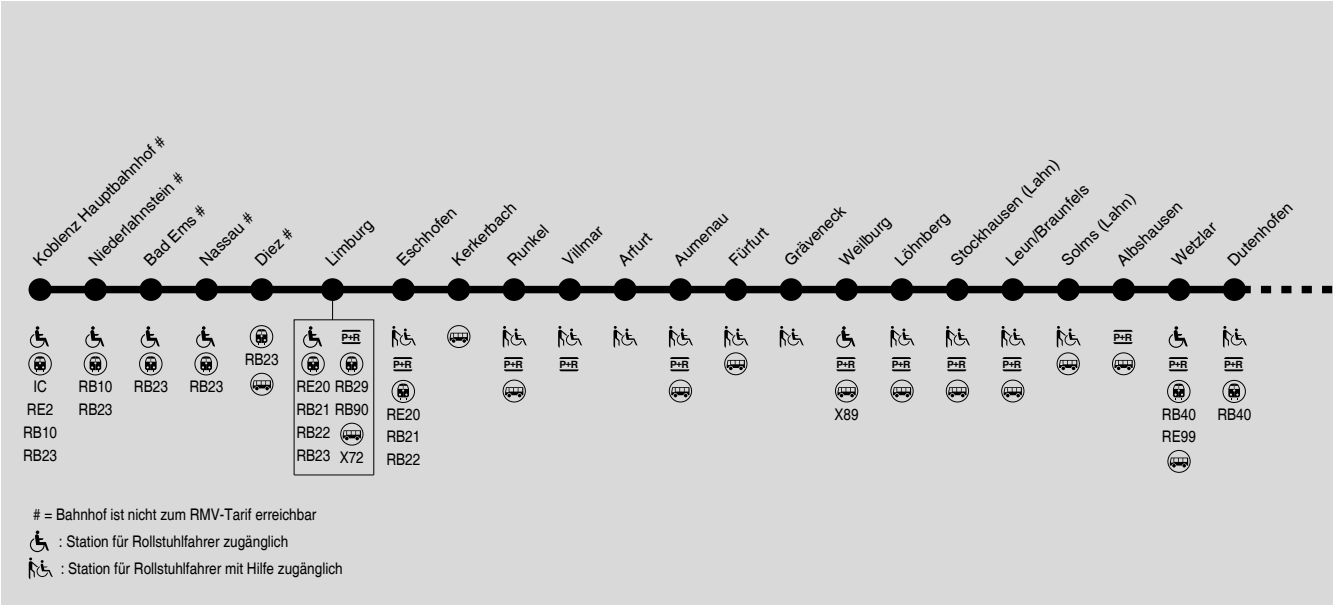

G 45

Gesamtverkehr RE25, RB45

Koblenz → Limburg → Wetzlar → Gießen → Alsfeld → Fulda

RMV-Servicetelefon: 069 / 24 24 80 24

98