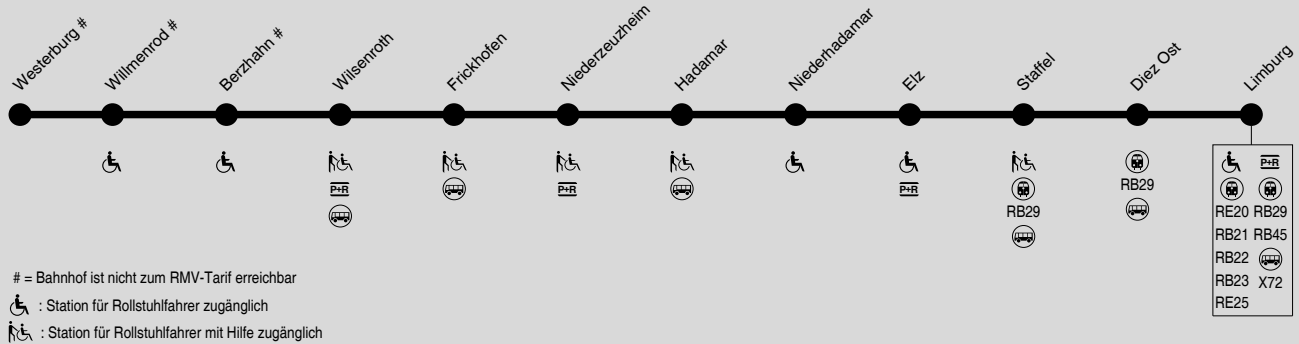

RB90 Westerburg → Hadamar → Limburg

RMV-Servicetelefon: 069 / 24 24 80 24

124

Montag - Freitag

Am 24.12. und 31.12. Verkehr wie Samstag

Westerburg #	ab	4.28	4.58	5.28	6.03	6.30	7.33	9.01	9.33	11.33	13.07	13.34	15.07	15.34	16.56	17.31	18.28	19.28	21.15
Willmenrod #		4.32	5.02	5.32	6.08	6.34	7.38	9.05	9.38	11.38	13.12	13.38	15.12	15.38	17.01	17.35	18.33	19.32	21.19
Berzhahn #		4.35	5.05	5.35	6.10	6.37	7.40	9.08	9.40	11.40	13.14	13.41	15.14	15.41	17.03	17.38	18.36	19.35	21.22
Wilsenroth		4.38	5.08	5.38	6.14	6.44	7.44	9.11	9.44	11.44	13.18	13.44	15.18	15.44	17.07	17.43	18.40	19.38	21.25
Frickhofen		4.42	5.12	5.42	6.18	6.48	7.48	9.16	9.48	11.48	13.23	13.48	15.23	15.48	17.12	17.48	18.45	19.42	21.29
Niederzeuzheim		4.48	5.18	5.48	6.24	6.54	7.54	9.22	9.54	11.54	13.29	13.54	15.29	15.54	17.18	17.54	18.51	19.48	21.35
Hadamar		4.52	5.22	5.52	6.28	6.58	7.58	9.25	9.58	11.58	13.33	13.58	15.33	15.58	17.22	17.58	18.54	19.52	21.39
Niederhadamar		4.55	5.25	5.55	6.31	7.01	8.01	9.28	10.01	12.01	13.35	14.01	15.35	16.01	17.26	18.01	18.57	19.55	21.42
Elz		4.58	5.28	5.58	6.34	7.04	8.04	9.31	10.04	12.04	13.38	14.04	15.38	16.04	17.30	18.04	19.00	19.58	21.45
Staffel		5.02	5.32	6.04	6.38	7.08	8.08	9.34	10.08	12.08	13.41	14.08	15.45	16.08	17.34	18.08	19.08	20.02	21.49
Diez Ost		5.06	5.36	6.08	6.42	7.12	8.12	9.38	10.12	12.12	13.46	14.12	15.50	16.12	17.38	18.12	19.12	20.06	21.53
Limburg	an	5.10	5.40	6.11	6.45	7.15	8.15	9.43	10.15	12.15	13.50	14.15	15.53	16.15	17.43	18.15	19.15	20.10	21.57
G 20 Limburg	ab	5.18	5.55	6.25	6.55	7.18	8.18	10.18	12.18	13.55	14.18	15.55	16.18	17.55	18.18	19.18	20.18	22.18	
G 20 Niedernhausen	an	5.58	6.28	6.58	7.28	7.58	8.58	10.58	12.58	14.28	14.58	16.28	16.58	18.28	18.58	19.58	20.58	22.58	
G 20 Frankfurt Hbf	an	6.28	6.58	7.28	7.58	8.28	9.28	11.28	13.28	14.58	15.28	16.58	17.28	19.03	19.28	20.28	21.28	23.33	