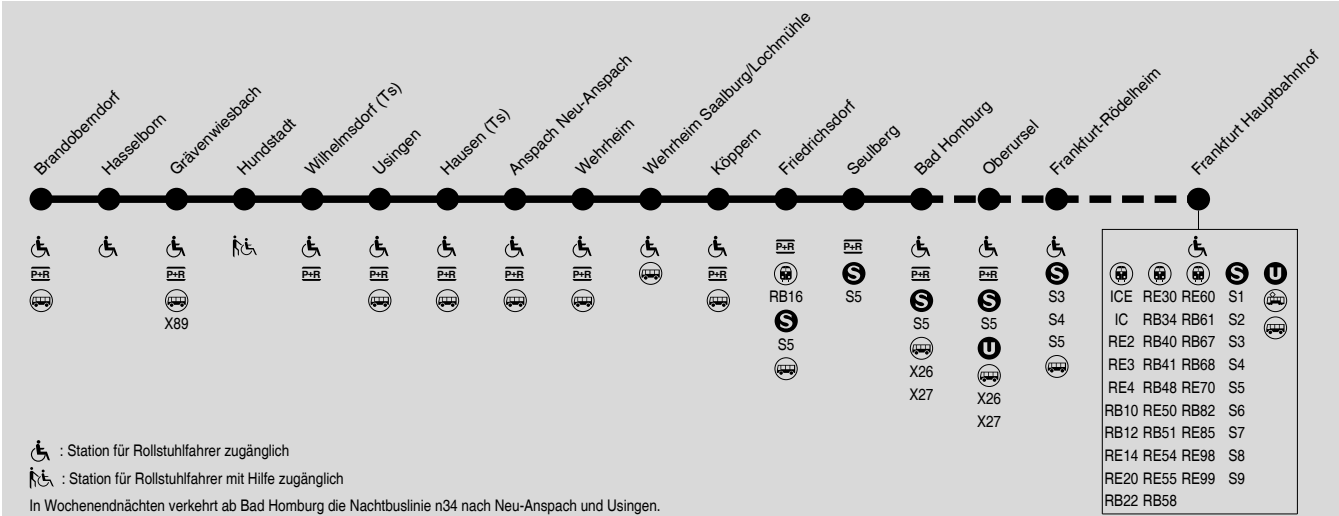

RB15

Brandoberndorf → Grävenwiesbach → Usingen →
Friedrichsdorf → Bad Homburg (→ Frankfurt)

RMV-Servicetelefon: 069 / 24 24 80 24

56

Montag - Freitag

Am 24.12. und 31.12. Verkehr wie Samstag

Brandobersdorf	ab	4.43	5.13		6.13		6.43		7.13		8.27	9.27		10.57	11.57					
Hasselborn		4.47	5.17		6.17		6.47		7.17		8.31	9.31		11.01	12.01					
Grävenwiesbach	an	4.52	5.22		6.22		6.52		7.22		8.36	9.36		11.06	12.06					
Grävenwiesbach	ab	4.53	5.23	5.37	6.07	6.23	6.37	6.53	7.07	7.23	7.37	7.57	8.37	9.37	10.07	10.37	11.07	11.37	12.07	12.37
Hundstadt		4.56	5.26	5.40	6.10	6.26	6.40	6.56	7.10	7.26	7.40	8.00	8.40	9.40	10.10	10.40	11.10	11.40	12.10	12.40
Wilhelmsdorf (Ts)		5.00	5.30	5.44	6.14	6.30	6.44	7.00	7.14	7.30	7.44	8.04	8.44	9.44	10.14	10.44	11.14	11.44	12.14	12.44
Usingen	an	5.06	5.36	5.50	6.20	6.36	6.50	7.06	7.20	7.36	7.50	8.10	8.50	9.50	10.20	10.50	11.20	11.50	12.20	12.50
Usingen	ab	5.09	5.37	5.53	6.23	6.37	6.53	7.07	7.23	7.37	7.53	8.13	8.53	9.53	10.23	10.53	11.23	11.53	12.23	12.53
Hausen (Ts)		5.12	5.41	5.57	6.27	6.41	6.57	7.11	7.27	7.41	7.57	8.17	8.57	9.57	10.27	10.57	11.27	11.57	12.27	12.57
Anspach Neu-Anspach		5.16	5.43	6.00	6.30	6.43	7.00	7.13	7.30	7.43	8.00	8.20	9.00	10.00	10.30	11.00	11.30	12.00	12.30	13.00
Wehrheim		5.21	5.48	6.06	6.36	6.48	7.06	7.18	7.36	7.48	8.06	8.26	9.06	10.06	10.36	11.06	11.36	12.06	12.36	13.06
Wehrheim Saalburg/Lochmühle		5.24	5.51	6.10	6.40	6.51	7.10	7.21	7.40	7.51	8.10	8.33	9.10	10.10	10.40	11.10	11.40	12.10	12.40	13.10
Köppern		5.30	5.57	6.16	6.46	6.57	7.16	7.26	7.46	7.57	8.16	8.39	9.16	10.16	10.46	11.16	11.46	12.16	12.46	13.16
Friedrichsdorf	an	5.33	6.00	6.19	6.49	7.00	7.19	7.29	7.48	8.00	8.19	8.42	9.19	10.19	10.49	11.19	11.49	12.19	12.49	13.19
Friedrichsdorf	ab	5.34	6.01	6.20	6.50	7.01	7.20	7.29	7.50	8.01	8.20	8.43	9.20	10.20	10.50	11.20	11.50	12.20	12.50	13.20
Seulberg		5.36		6.22	6.52		7.22	7.31	7.52		8.22		9.22	10.22	10.52	11.22	11.52	12.22	12.52	13.22
Bad Homburg	an	5.40	6.06	6.26	6.56	7.06	7.26	7.35	7.56	8.06	8.26	8.49	9.26	10.26	10.56	11.26	11.56	12.26	12.56	13.26
 Bad Homburg	ab	5.45	6.15	6.30	7.00	7.15	7.30	7.45	7.59	8.15	8.30	8.59	9.30	10.30	10.59	11.30	11.59	12.30	12.59	13.30
 Ffm Hauptbahnhof	an	6.06	6.36	6.51	7.21	7.36	7.51	8.06	8.21	8.36	8.51	9.21	9.51	10.51	11.21	11.51	12.21	12.51	13.21	13.51
 Ffm Süd	an	6.17	6.47	7.02	7.32	7.47	8.02	8.17	8.32	8.47	9.02	9.32	10.02	11.02	11.32	12.02	12.32	13.02	13.32	14.02
Bad Homburg	ab		6.06		7.06		7.36		8.06		8.50									
Oberursel			6.10		7.10		7.40		8.10		8.55									
Ffm Rödelheim			6.17		7.17		7.47		8.17		9.02									
Frankfurt Hauptbahnhof	an		6.28		7.28		7.58		8.28		9.13									