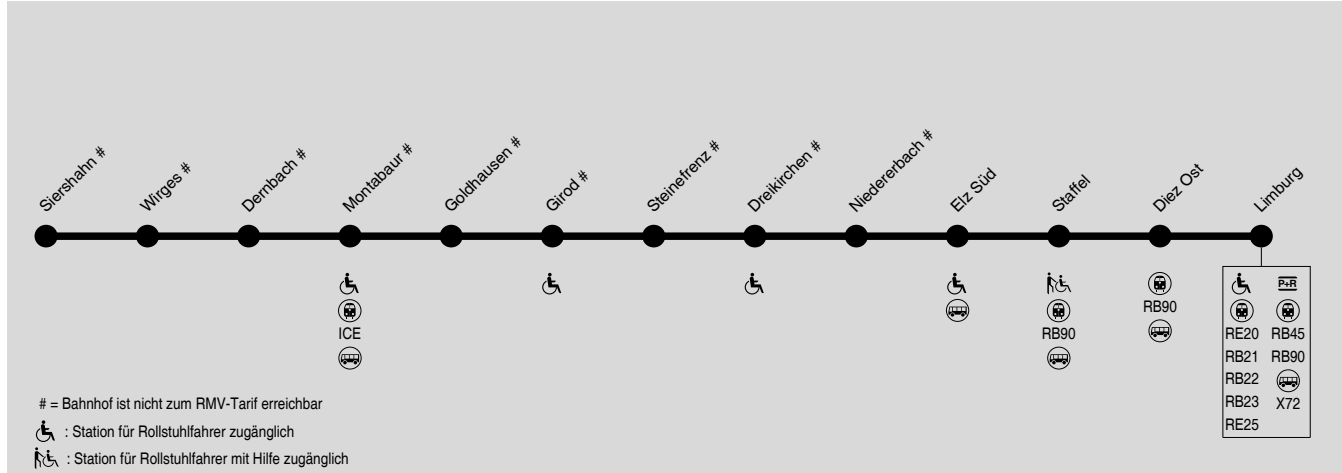

# RB29 Siershahn → Montabaur → Limburg

RMV-Servicetelefon: 069 / 24 24 80 24

08

## Montag - Freitag

Am 24.12. und 31.12. Verkehr wie Samstag

Verkehrsbeschränkung	WE															
	5.10	6.25	7.08	8.10	8.57	10.00	11.10	12.20	13.15	14.08	15.10	16.53	18.08	18.57	20.05	21.13
Siershahn # ab	5.10	6.25	7.08	8.10	8.57	10.00	11.10	12.20	13.15	14.08	15.10	16.53	18.08	18.57	20.05	21.13
Wirges #	5.14	6.29	7.12	8.14	9.01	10.04	11.14	12.24	13.19	14.12	15.14	16.56	18.12	19.01	20.09	21.17
Dernbach #	5.17	6.32	7.14	8.17	9.03	10.07	11.17	12.27	13.22	14.14	15.17	16.59	18.14	19.03	20.12	21.19
Montabaur # an	5.22	6.37	7.20	8.22	9.09	10.12	11.22	12.32	13.27	14.20	15.22	17.04	18.20	19.09	20.17	21.25