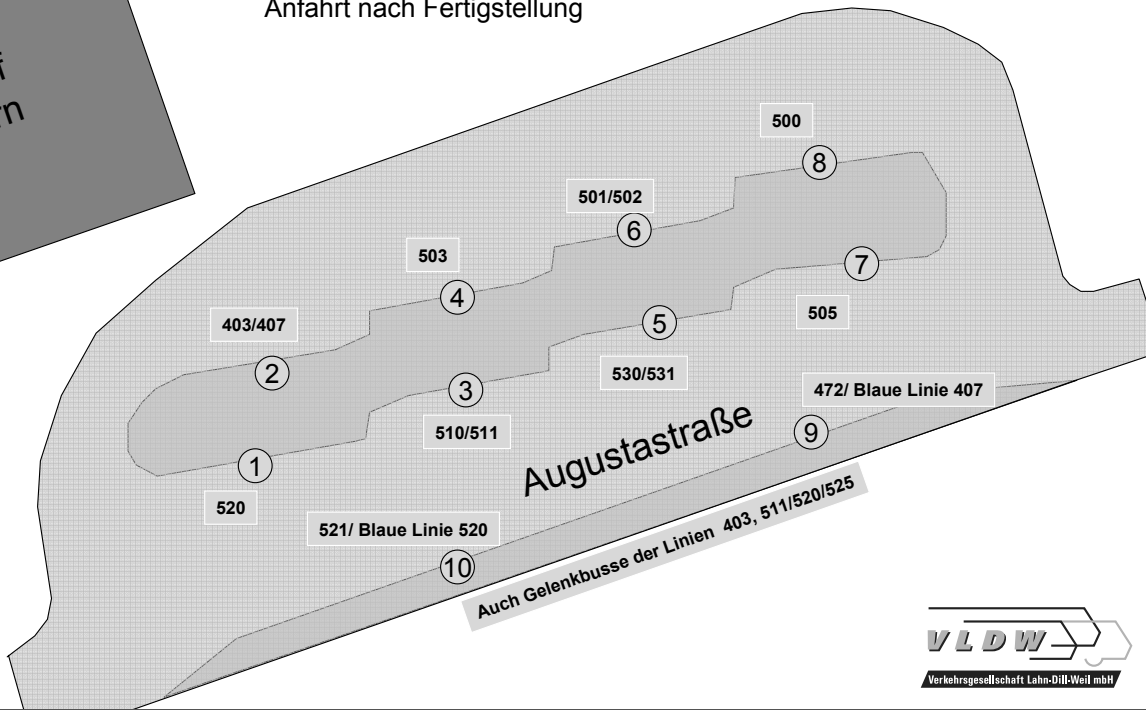

Steigbelegung ZOB Herborn

Anfahrt nach Fertigstellung

Bahnhof
Herborn

Auch Gelenkbusse der Linien 403, 511/520/525